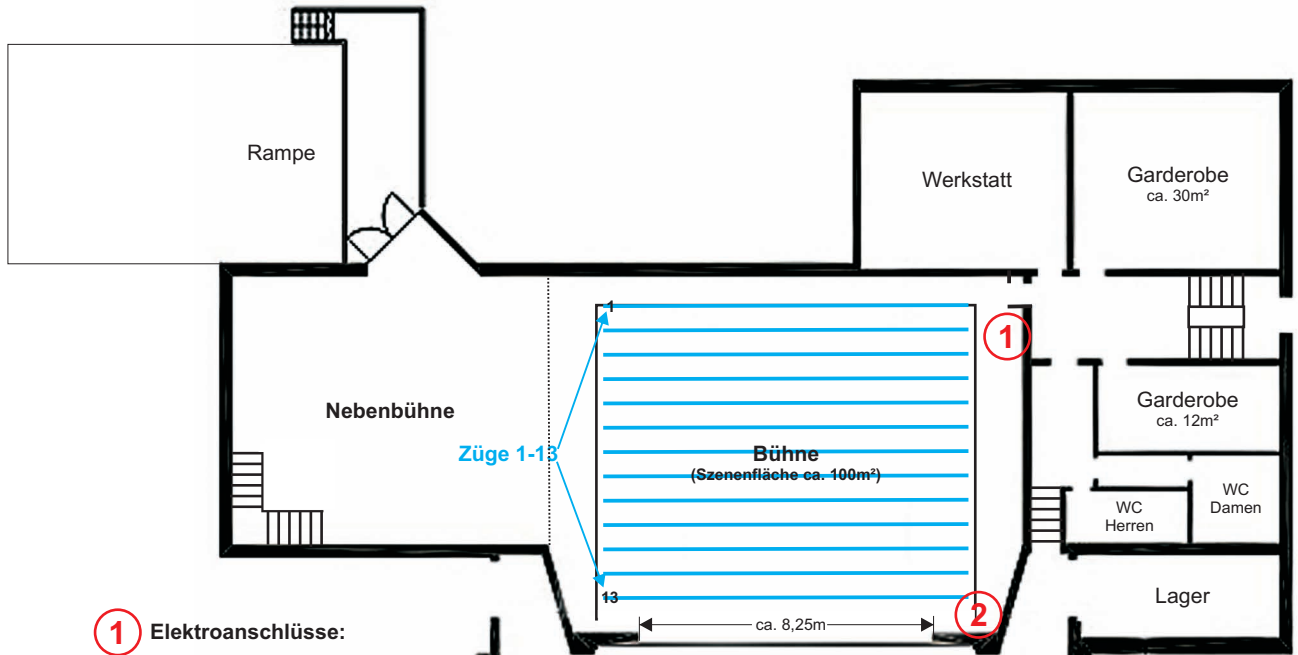

Stadthalle "Friedeburg" Nordenham (Saal, Bühne und Nebenräume)

- 1 Elektroanschlüsse:**
- 1 x 125 A CEE
 - 1 x 63 A CEE oder
 - 1 x 63 A CEE
 - 2 x 32 A CEE
 - 8 x Schukosteckdose 16 A

- 2 Inspizientenpult**